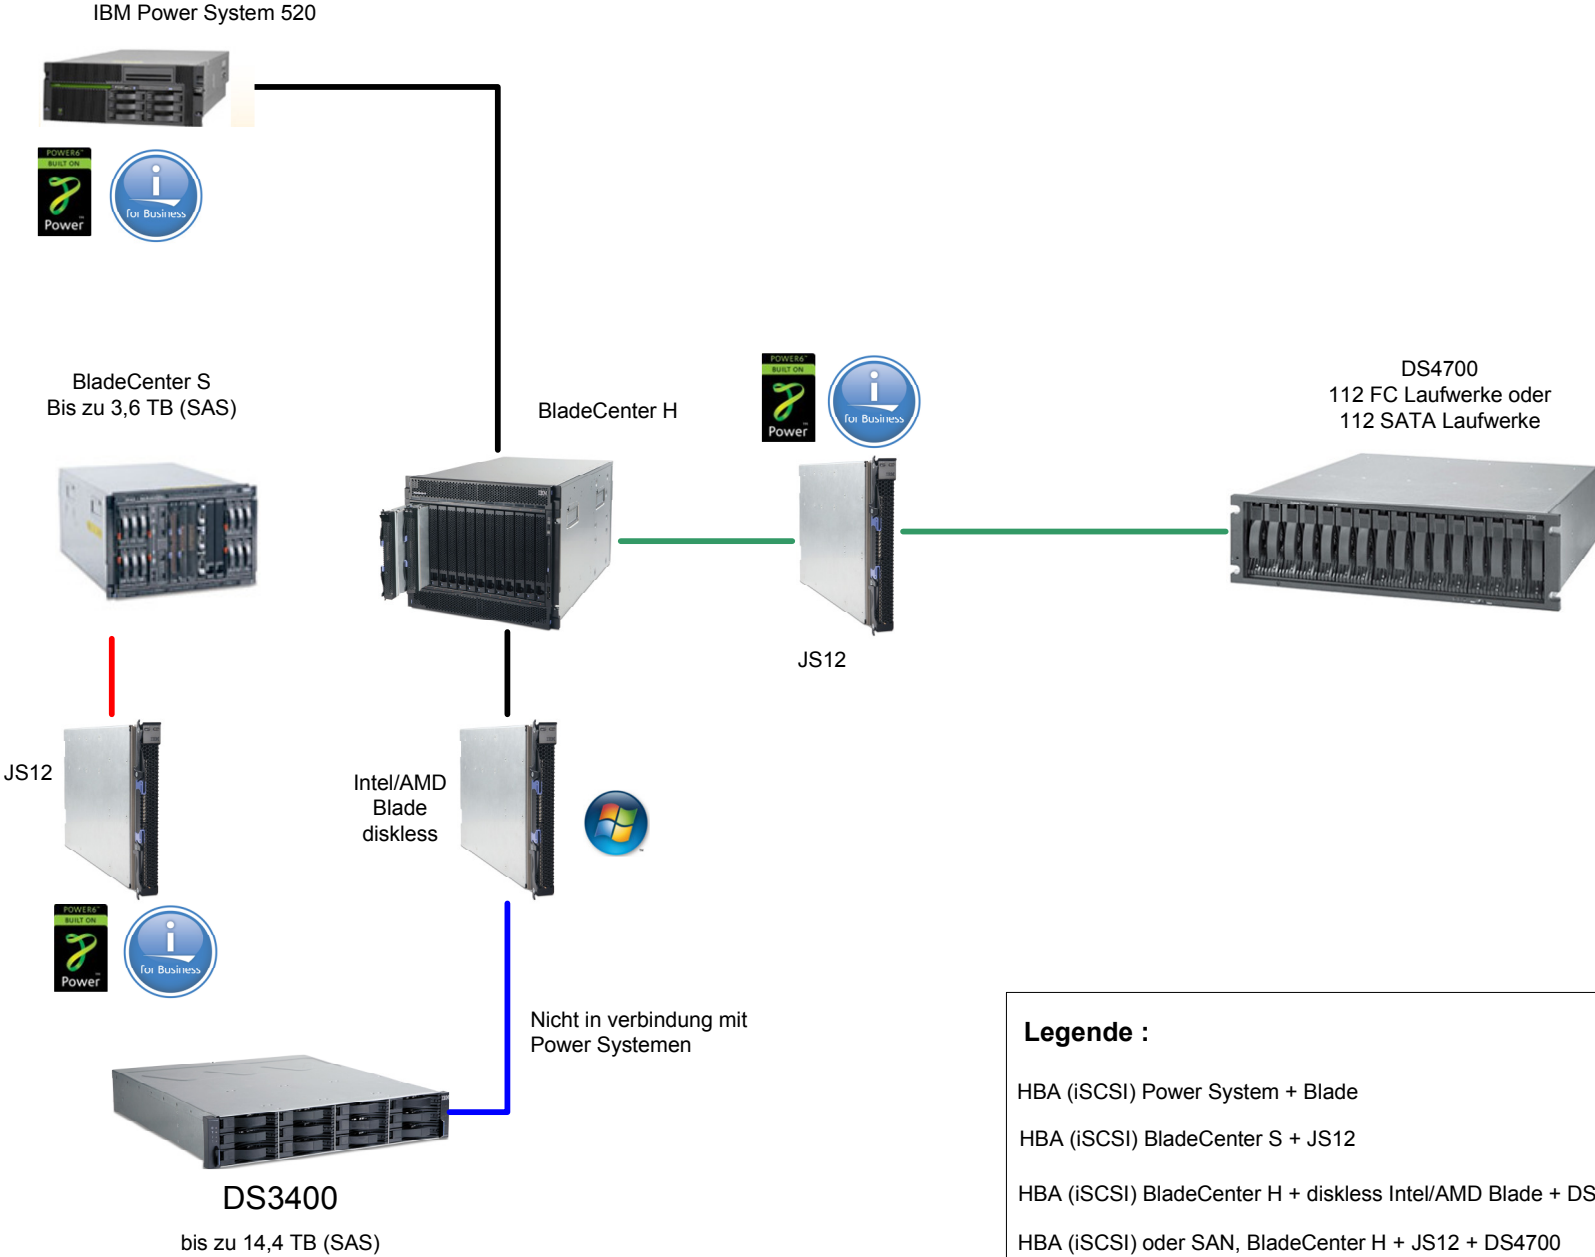

POWER Konzepte

Nicht in Verbindung mit
Power Systemen

Legende :

- HBA (iSCSI) Power System + Blade —————
- HBA (iSCSI) BladeCenter S + JS12 —————
- HBA (iSCSI) BladeCenter H + diskless Intel/AMD Blade + DS3400 —————
- HBA (iSCSI) oder SAN, BladeCenter H + JS12 + DS4700 —————